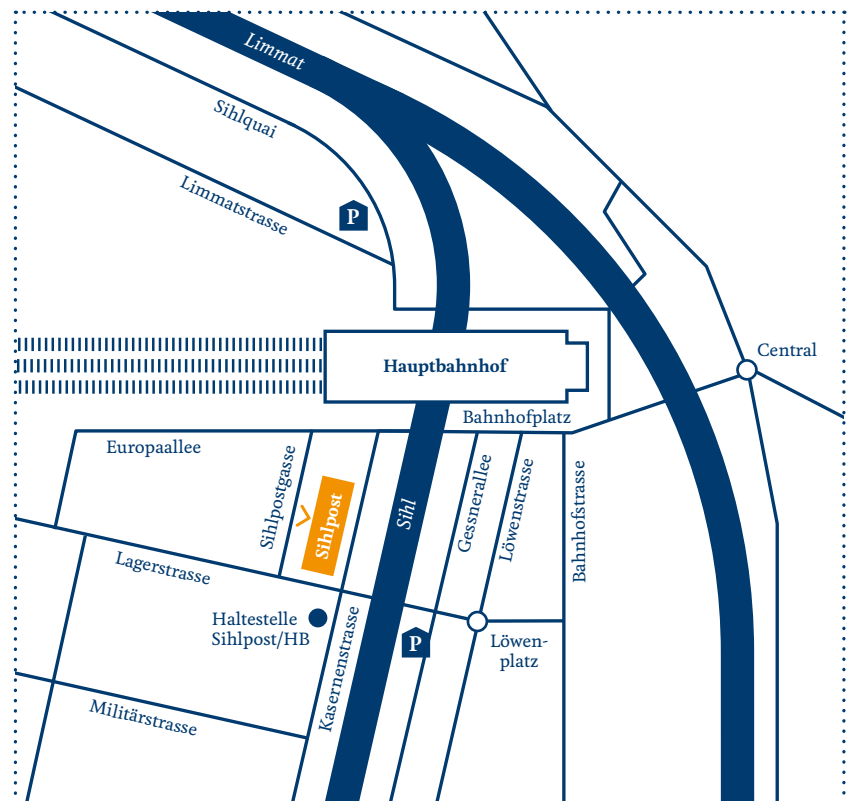

Sihlpost Zürich
Bildung im Zentrum
der Schweiz

Lageplan

Bildungszentrum Sihlpost – so finden Sie den Weg zu uns

Anreise

Wir empfehlen die Anreise mit den öffentlichen Verkehrsmitteln. Die Sihlpost liegt unmittelbar beim Hauptbahnhof Zürich. Benutzen Sie den Aufgang «Sihlpost/Europaallee».

Direkt vor der Sihlpost befindet sich die Tram-/Bushaltestelle «Sihlpost/HB», die von den Tramlinien 3 und 14 sowie der Buslinie 31 bedient wird.

- › Der Eingang befindet sich auf der Rückseite der Sihlpost an der Sihlpostgasse 2, 8004 Zürich.

KV Business School Zürich
Bildungszentrum Sihlpost
Sihlpostgasse 2
8004 Zürich

T +41 44 974 30 00
sihlpost@kv-business-school.ch
kv-business-school.ch